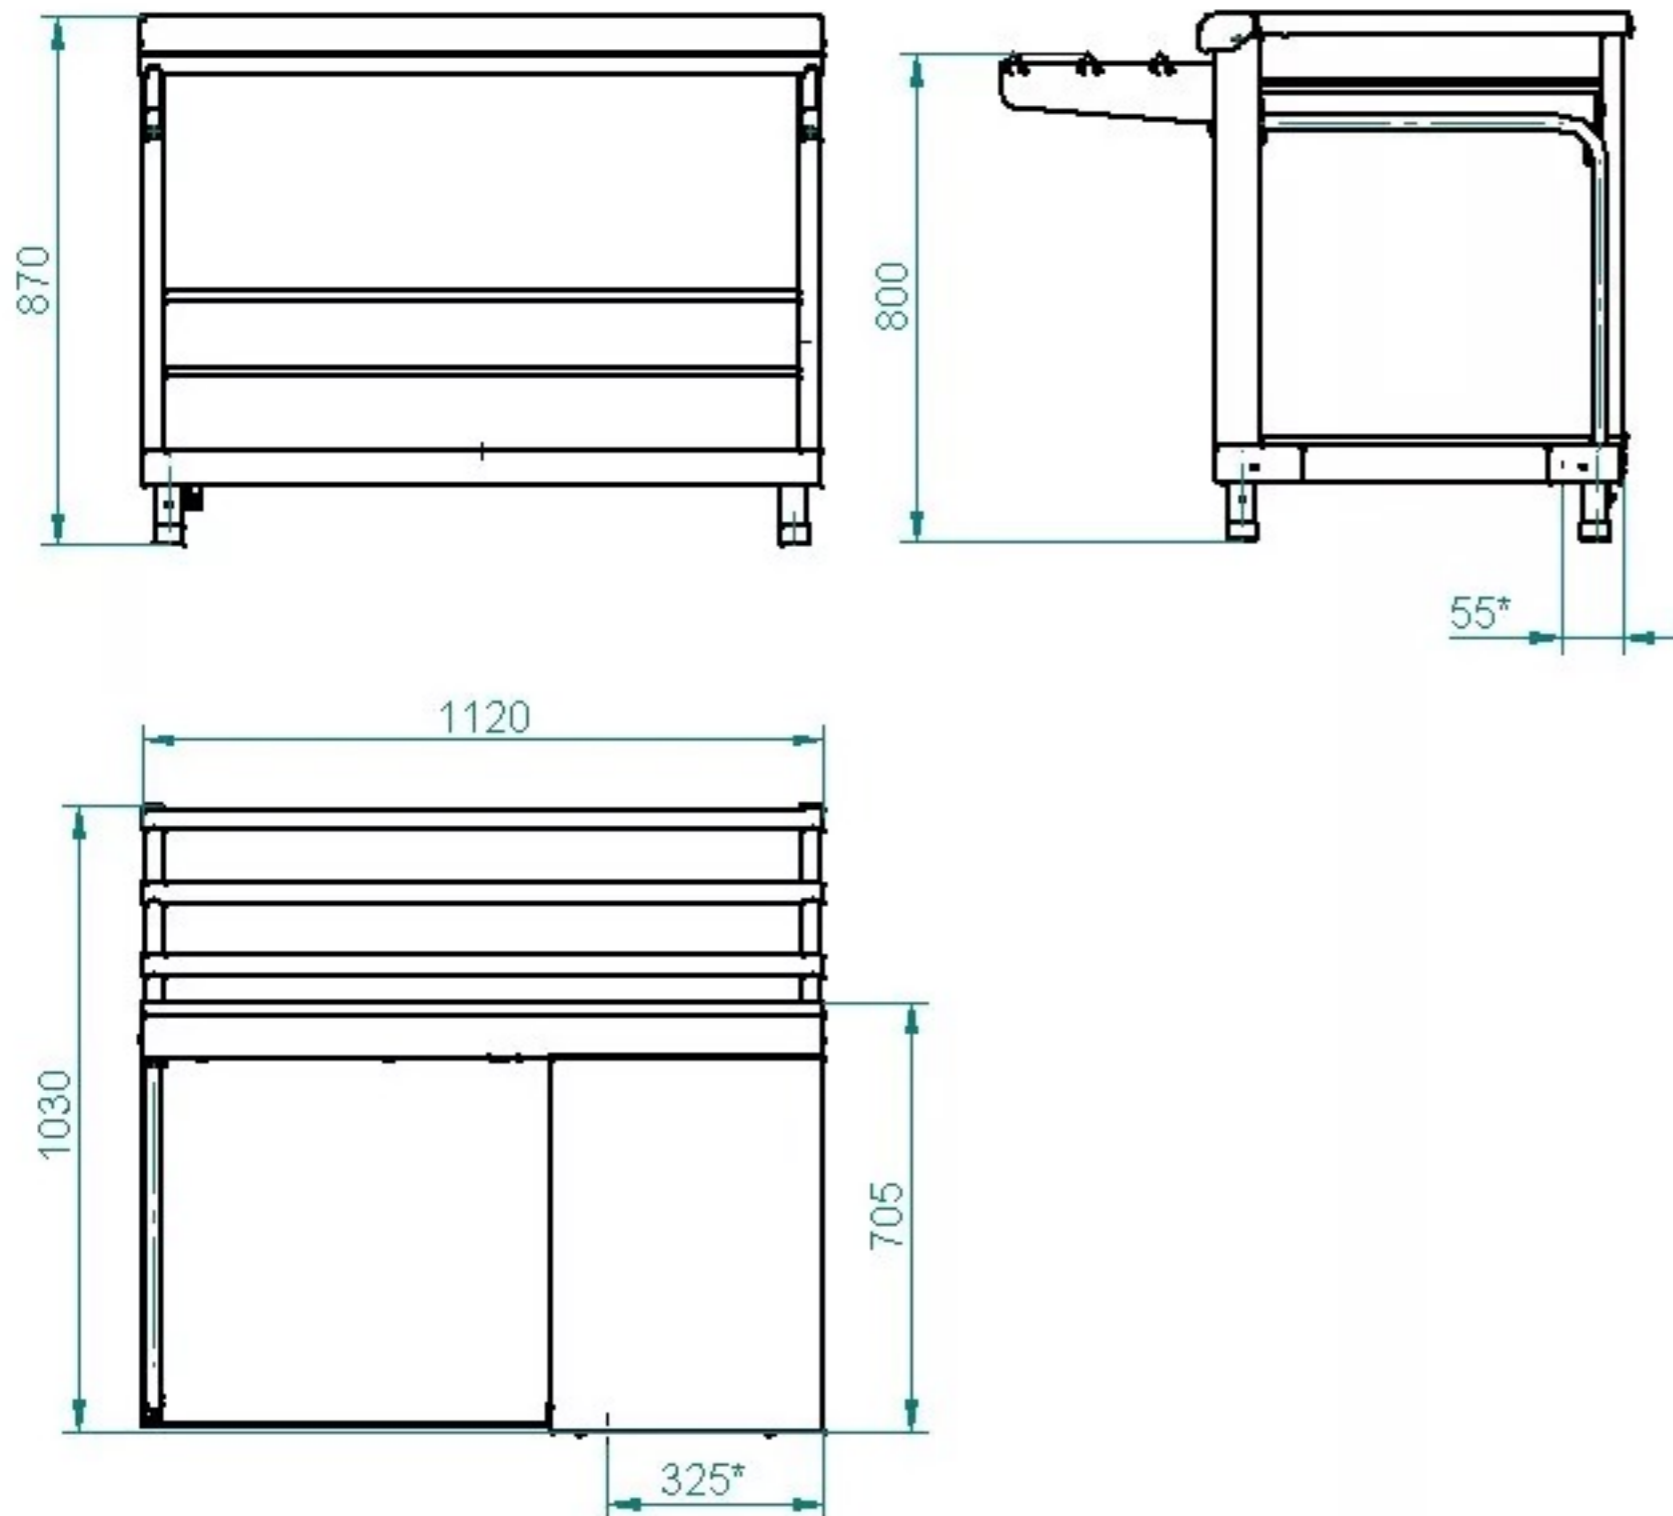

Кассовая кабина универсальная КК-70КМ (АСТА модернизированная)

Кассовая кабина, предназначена для установки на нем кассового аппарата и расчета с потребителями. Все детали кассовой кабины изготовлены из высококачественной нержавеющей стали. Внизу имеется дополнительная полка и розетка ~230 В для подключения кассового аппарата. Путем несложного монтажа можно установить кассовую кабину как в левом так и в правом исполнении. Направляющие для подносков входят в комплект поставки. Кассовая кабина имеет регулируемые по высоте ножки.

* - размеры для подвода электропитания

Технические характеристики		
п/п	Наименование	Величина параметра
1	Код изделия	802695
2	Розетка штепсельная, шт.	1
3	Род тока	Переменный, однофазной
4	Напряжение, В	~230
5	Масса, кг	55